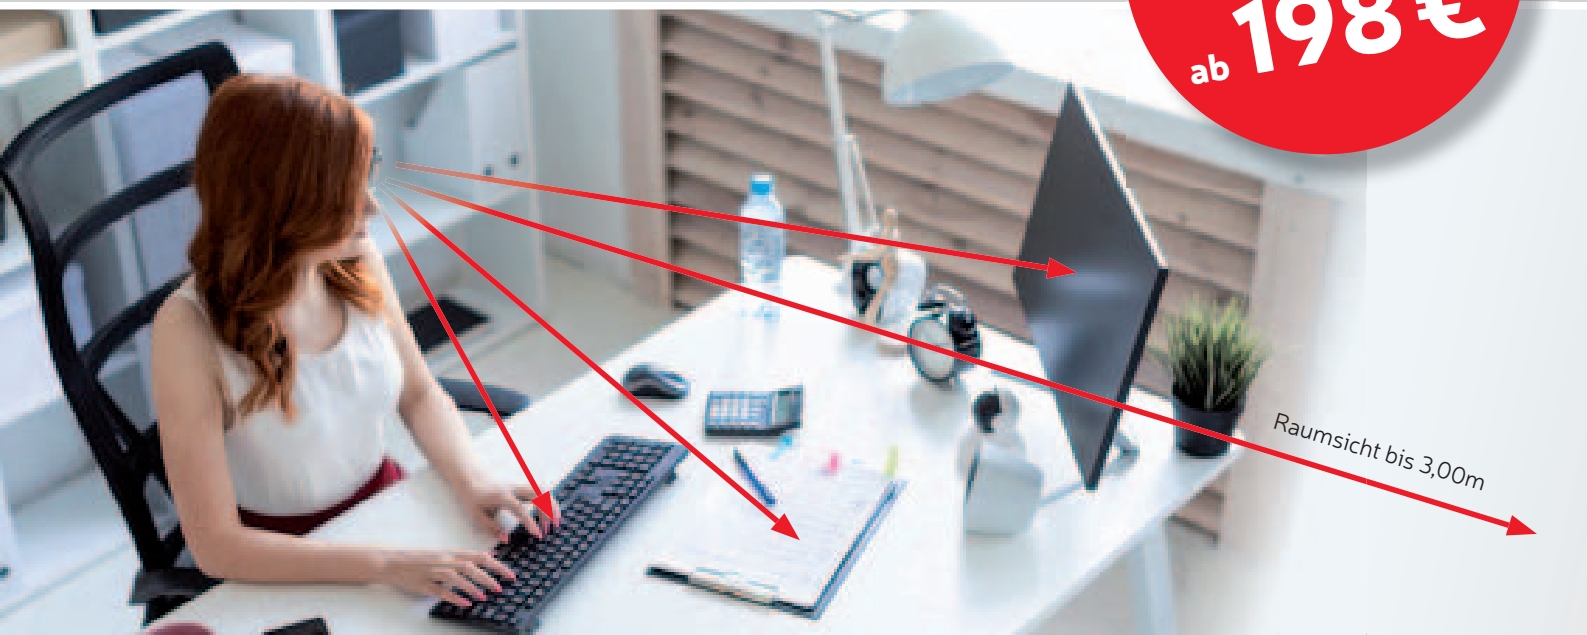

ARBEITSPLATZGLÄSER

Schützen
Sie Ihre Augen
vor schädlichem
blauem Licht!

Entspannter sehen und arbeiten

Leiden auch Sie bei der Arbeit unter überanstrengten, brennenden Augen und Verspannungen im Nacken und Rücken? Das könnte an Ihrer Brille liegen.

Entspanntes Sehen am Arbeitsplatz sowie eine natürliche Körperhaltung ermöglichen Arbeitsplatzgläser, die perfekt auf Ihre Arbeitsumgebung oder Ihr Hobby abgestimmt werden. Sie bieten ein **großes Sichtfeld für die Nähe und den erweiterten Nahbereich**. So sehen Sie zwischen einem halben und vier Metern alles scharf und können am Arbeitsplatz die Tastatur, Arbeitsvorlagen, Bildschirm und Kollegen auf einen Blick erfassen. **An den Kosten beteiligt sich in vielen Fällen der Arbeitgeber!**

Zusätzliche Erleichterung schafft eine **Blaufilter-Beschichtung**. Digitale Bildschirme senden einen hohen Anteil von blauem Licht aus, das zu Überanstrengung und Ermüdung der Augen führen kann. Ein Blaufilter reflektiert einen Großteil dieses Lichts und führt zu stressfreierem Sehen.

Gerne informieren wir Sie persönlich über moderne Arbeitsplatzgläser.

³gültig bis zum 24.11.2018; inkl. MwSt.; zzgl. Einarbeitungskosten bei eigener Fassung; Sph. ±4,0 / cyl. +2,0

Moderne
Arbeitsplatzgläser
inkl. Blaulichtfilter

ab **198 €³**

Seit 118 Jahren

ROSSET

Optik

Emmendingen · Bad Krozingen

IHR SEHZENTRUM
in Emmendingen & Bad Krozingen

Optik Rosset GmbH
www.rosset.de

Basler Straße 43
79189 Bad Krozingen
Tel. 07633 / 2080
Badkrozingen@rosset.de

Mo - Fr: 08.30 - 13.00 Uhr
14.00 - 18.30 Uhr
Sa: 09.00 - 13.00 Uhr

DER
GLEITSICHTGLAS-
SPEZIALIST