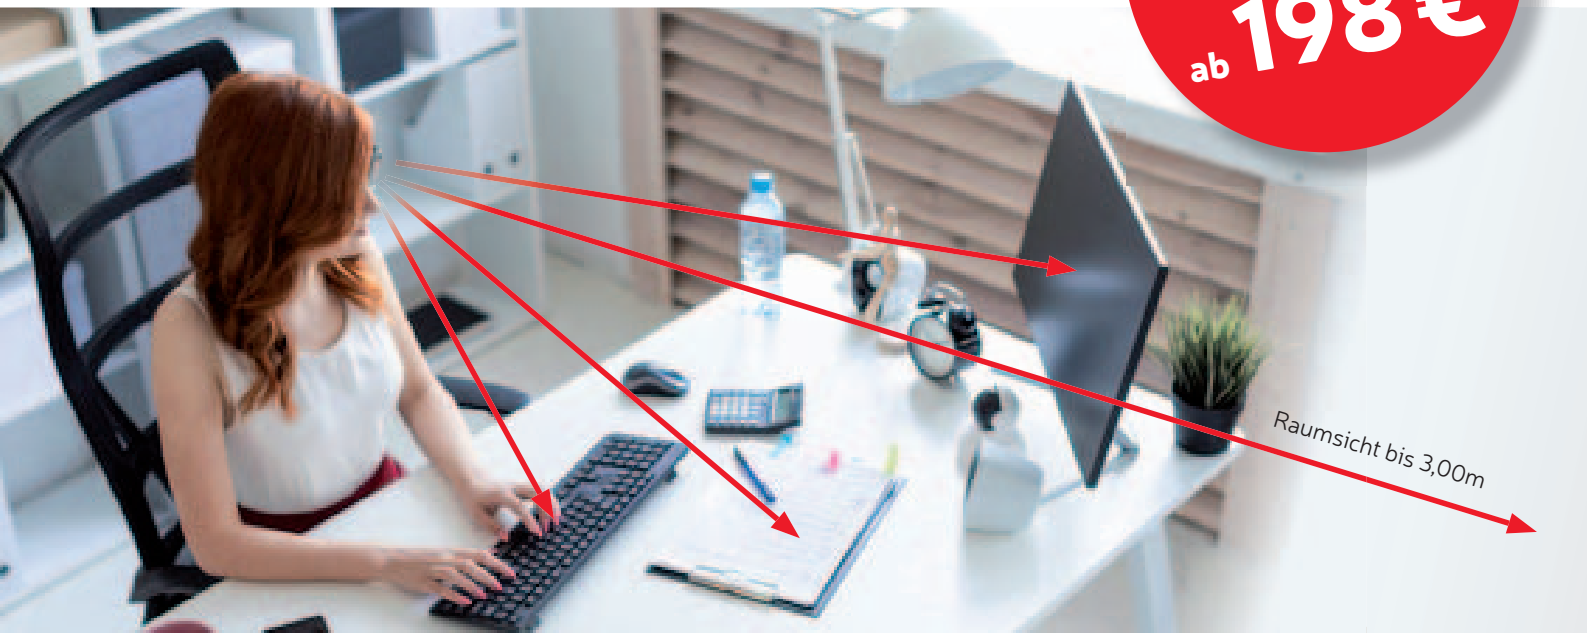

ARBEITSPLATZGLÄSER

Schützen
Sie Ihre Augen
vor schädlichem
blauem Licht!

Entspannter sehen und arbeiten

Leiden auch Sie bei der Arbeit unter überanstrengten, brennenden Augen und Verspannungen im Nacken und Rücken? Das könnte an Ihrer Brille liegen.

Entspanntes Sehen am Arbeitsplatz sowie eine natürliche Körperhaltung ermöglichen Arbeitsplatzgläser, die perfekt auf Ihre Arbeitsumgebung oder Ihr Hobby abgestimmt werden. Sie bieten ein **großes Sichtfeld für die Nähe und den erweiterten Nahbereich**. So sehen Sie zwischen einem halben und vier Metern alles scharf und können am Arbeitsplatz die Tastatur, Arbeitsvorlagen, Bildschirm und Kollegen auf einen Blick erfassen. **An den Kosten beteiligt sich in vielen Fällen der Arbeitgeber!**

Zusätzliche Erleichterung schafft eine **Blaufilter-Beschichtung**. Digitale Bildschirme senden einen hohen Anteil von blauem Licht aus, das zu Überanstrengung und Ermüdung der Augen führen kann. Ein Blaufilter reflektiert einen Großteil dieses Lichts und führt zu stressfreierem Sehen.

Gerne informieren wir Sie persönlich über moderne Arbeitsplatzgläser.

³gültig bis zum 24.11.2018; inkl. MwSt.; zzgl. Einarbeitungskosten bei eigener Fassung; Sph. ±4,0 / cyl. +2,0

Moderne
Arbeitsplatzgläser
inkl. Blaulichtfilter

ab **198 €**³

Seit 118 Jahren

ROSSET

Optik

Emmendingen · Bad Krozingen

IHR SEHZENTRUM
in Emmendingen & Bad Krozingen

Optik Rosset GmbH
www.rosset.de

Marktplatz 4
79312 Emmendingen
Tel. 07641 / 1083
Emmendingen@rosset.de

Mo - Fr: 09.00 - 13.00 Uhr
14.00 - 18.30 Uhr
Sa: 09.00 - 14.00 Uhr

DER
GLEITSICHTGLAS-
SPEZIALIST